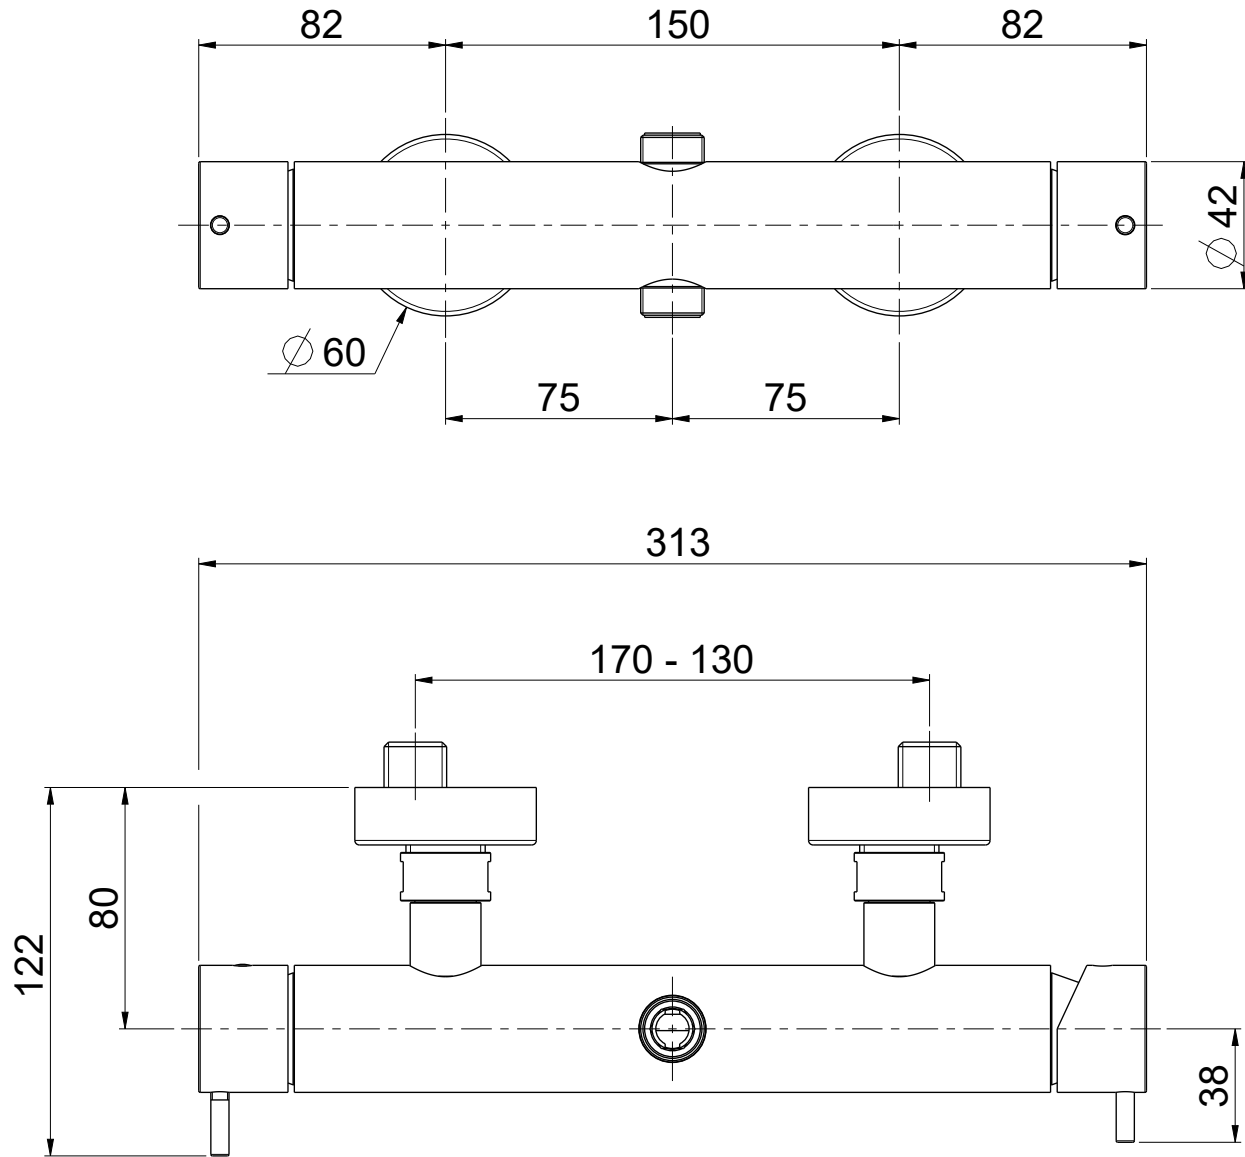

OIOLI
RUBINETTERIE

e-mail: mattia@oioli.com
 Via Pul Stretta, 10/12
 28024 Gozzano (No) Italy
 Tel. 0322 956338
 Fax 0322 912094

DATA	11/12/2023	VERSIONE	PROGETTO	SCALA	CODICE DISEGNO	
DISEGNATORE	B.E.	1.3		2:5	OIMIDE125RO	
DESCRIZIONE	GRUPPO ESTERNO DOCCIA 2 VIE MICRO					ARTICOLO
						MIDE125RO