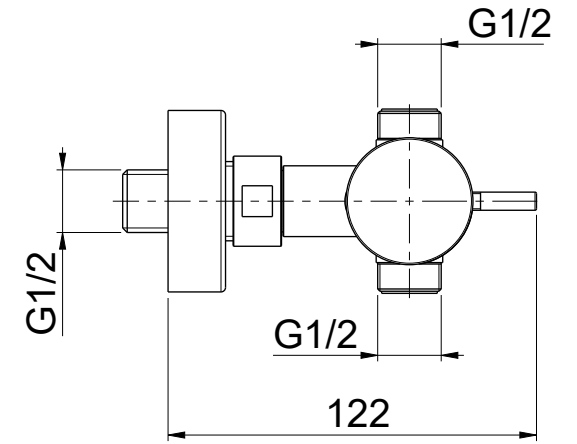

OIOLI
RUBINETTERIE

e-mail: mattia@oioli.com
 Via Pul Stretta, 10/12
 28024 Gozzano (No) Italy
 Tel. 0322 956338
 Fax 0322 912094

DATA	11/12/2023	VERSIONE	PROGETTO	SCALA	CODICE DISEGNO	
DISEGNATORE	B.E.	1.3		2:5	OIMIDE125RO	
DESCRIZIONE	GRUPPO ESTERNO DOCCIA 2 VIE MICRO					ARTICOLO
						MIDE125RO